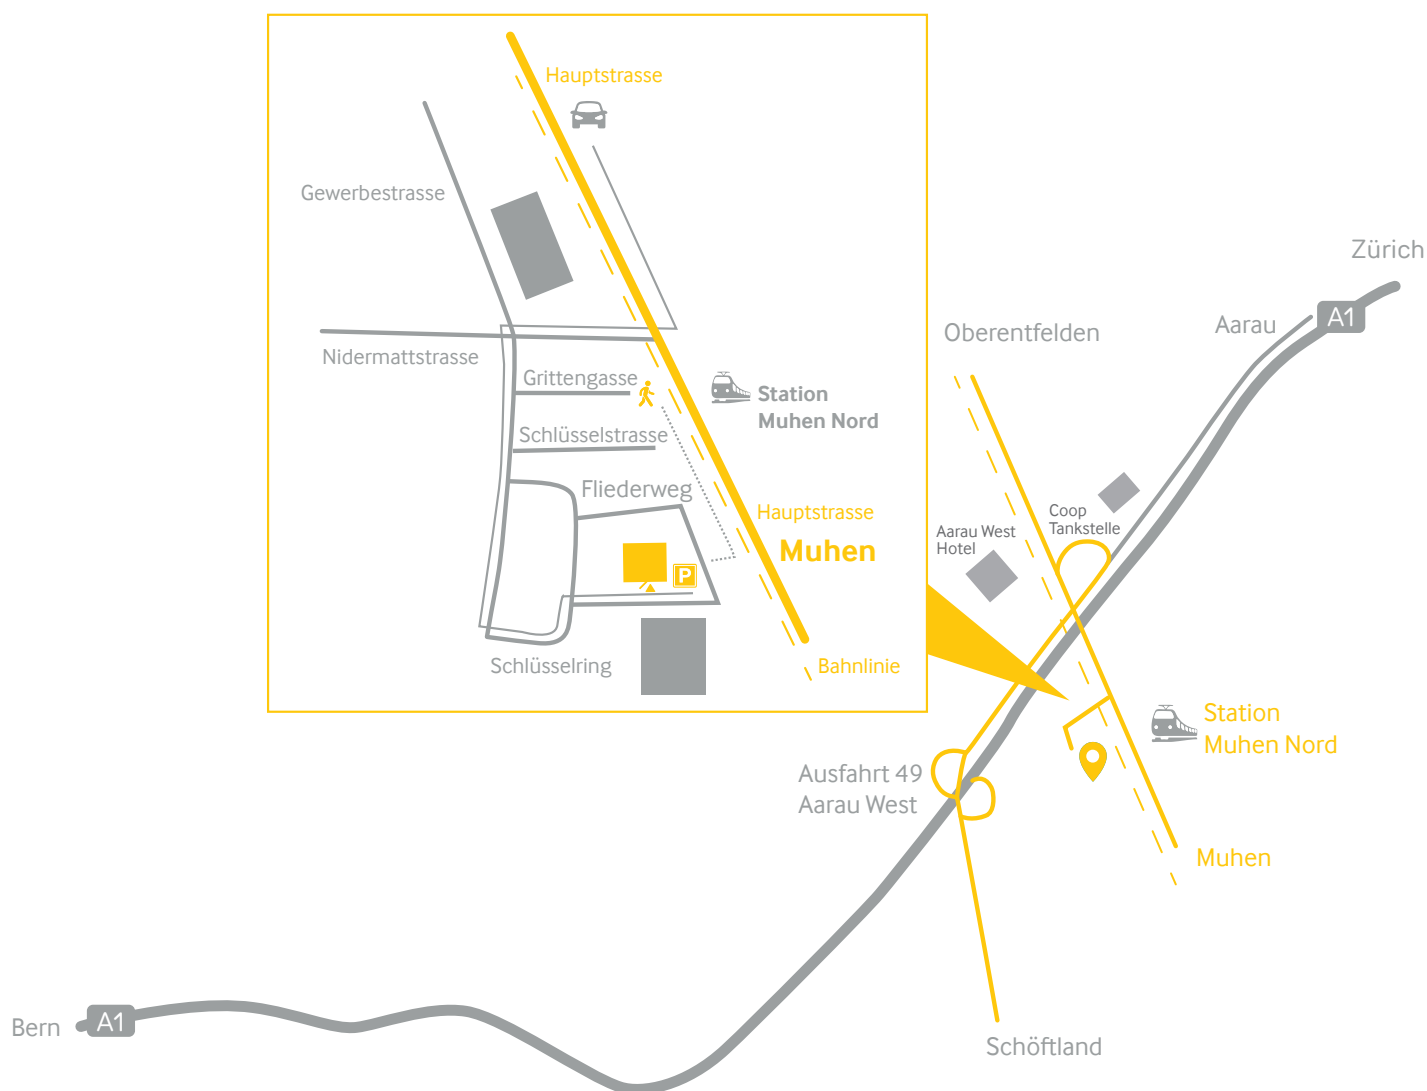

So finden Sie zu uns

Unser Standort

Öffentliche Verkehrsmittel:
Station Muhen Nord
(Halt auf Verlangen)

Auto:
Ausfahrt 49-Aarau West Richtung
Basel / Aarau / Suhr / Entfelden

Drehpunkt Personal GmbH
Fliederweg 6
5037 Muhen
062 737 55 85
info@drehpunktpersonal.ch
drehpunktpersonal.ch

Öffnungszeiten
Montag und Freitag
7.30 – 12.00 Uhr und 13.30 – 17.00 Uhr
Dienstag bis Donnerstag
7.30 – 12.00 Uhr und 13.30 – 17.30 Uhr